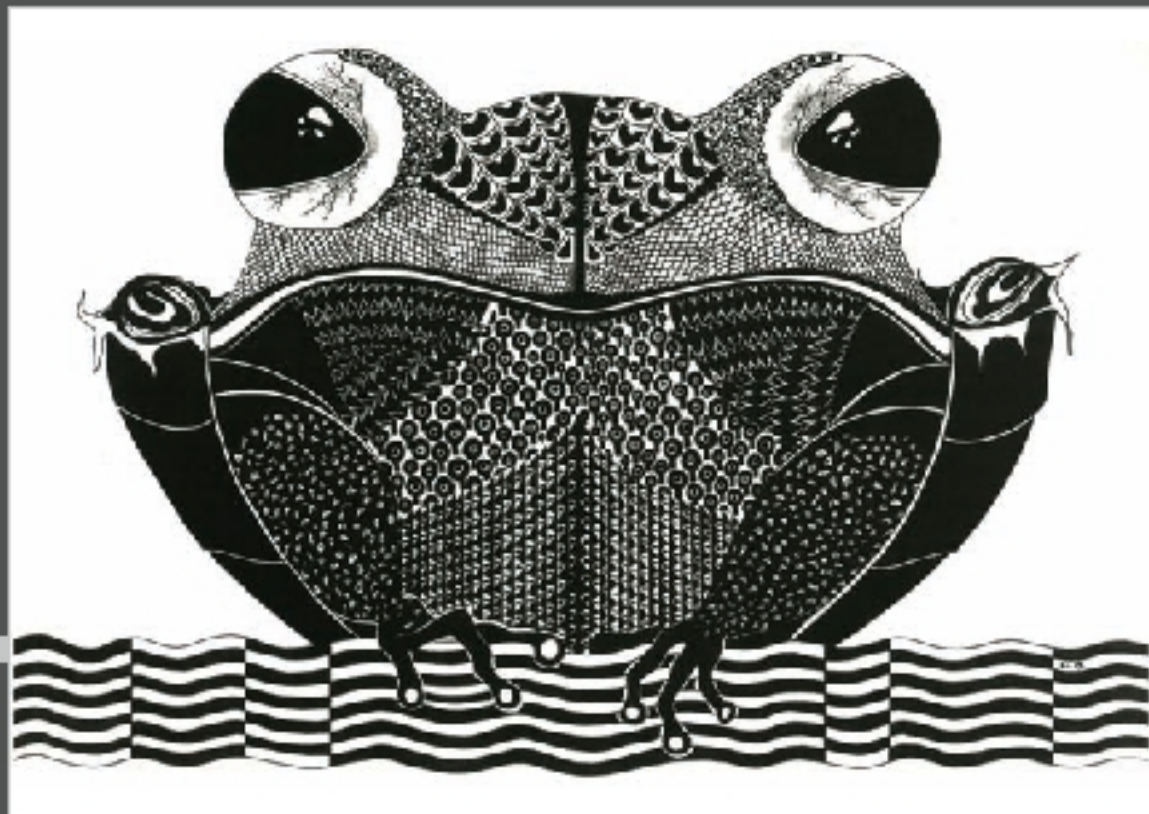

**Ioana ZARA** L'arbre foudroyé  
Huile sur toile marouflée sur panneau  
40 x 30 cm

**Ric BERGER** St-Saphorin et le Léman  
Huile sur panneau 60 x 48 cm

**Raghu SAI** Pan Integral  
Huile sur toile 80 x 80 cm

Christiane BONDER Le fabuleux crapaud Encre de Chine sur papier 29,7 x 21 cm

Isabelle LEPEINTRE  
Amour cosmique  
65 x 84 cm

Huguette WENGER  
Le chat Pacha  
Peinture sur faïence  
30,5 x 35,5 cm

Ruth KISSLING Naccher... (Après...) Huile sur toile 200 x 100 cm

Pierre DUBOCHET  
Exprimer les bienfaits des autres  
Impression jet d'encre Fine Art 11 couleurs  
150 x 100 cm