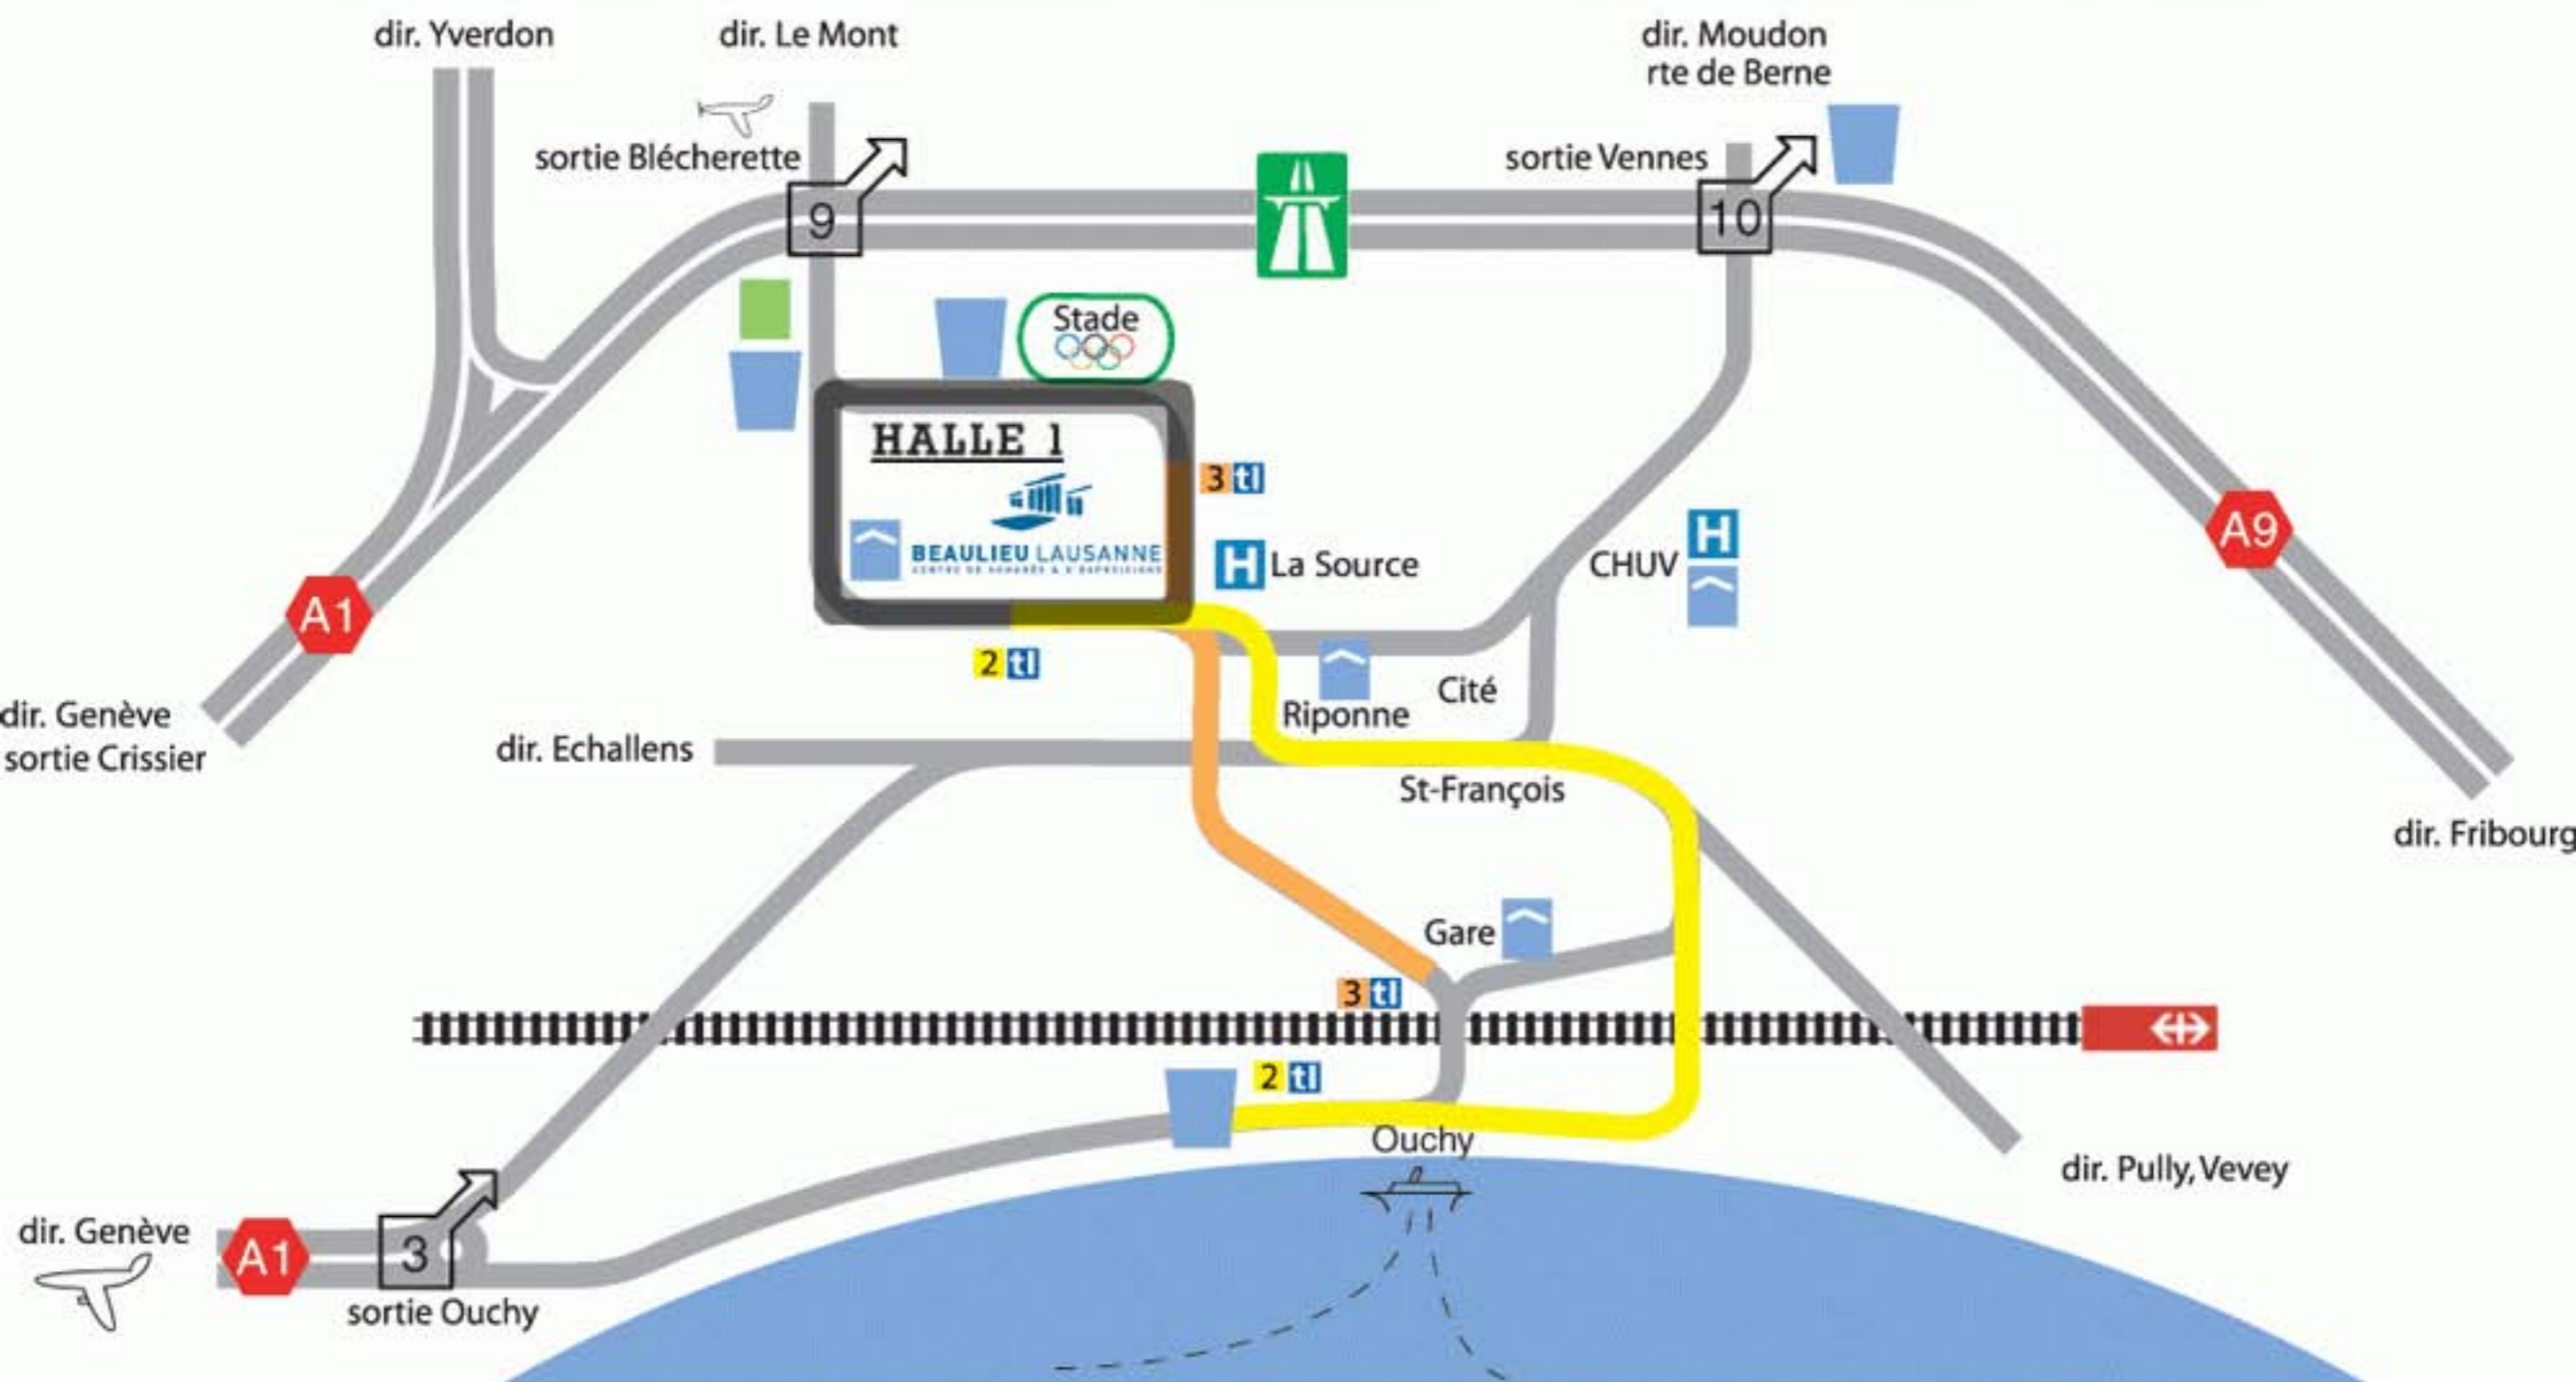

# Comment se rendre à Beaulieu Lausanne

autoroute A1 ou A9 - prendre Lausanne Nord - sortie 9 - suivre les panneaux Beaulieu

depuis la gare: Bus n°3 "BEAULIEU" ou "BELLEVAUX"  
depuis le centre-ville: Bus n°2 "DESERT"

Le centre de congrès et d'expositions de Beaulieu se trouve à 10 minutes en bus de la gare CFF de Lausanne.

**Ligne 2 :** Bellerive - Ouchy - Saint-François – Beaulieu

**Ligne 3 :** Gare CFF - Beaulieu - Bellevaux

## Voiture

---

Sa proximité de l'autoroute A9/E62 en fait un lieu tout à fait accessible en voiture: sortie d'autoroute n° 9 **Lausanne-Blécherette** et suivre le balisage fixe "Beaulieu".

Quelques distances: Genève (60 km), Lyon (215 km), Paris (450 km), Tunnel du Grand Saint-Bernard (110 km), Milan (320 km), Berne (100 km), Zurich (230 km), Munich (530 km).

## Avion

---

L'aéroport international de Genève Cointrin se situe à 45 minutes en voiture ou en train. [www.gva.ch](http://www.gva.ch).